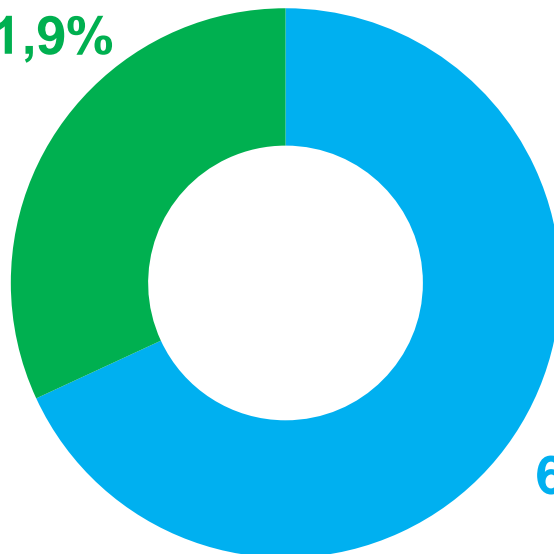

МУЖЧИНЫ **737,1**

СЕЛЬСКОЕ НАСЕЛЕНИЕ  
**495,5**

ЖЕНЩИНЫ **815,0**

моложе трудоспособного  
возраста **342,6**

в трудоспособном  
возрасте **888,9\***

старше трудоспособного  
возраста **320,7\*\***

**31,9%**

**52,5%**

**47,5%**

\* К возрастной группе населения трудоспособного возраста отнесены мужчины в возрасте 16-60 лет, женщины в возрасте 16-55 лет

\*\* К возрастной группе населения старше трудоспособного возраста отнесены мужчины в возрасте 61 год и старше, женщины в возрасте 56 лет и старше