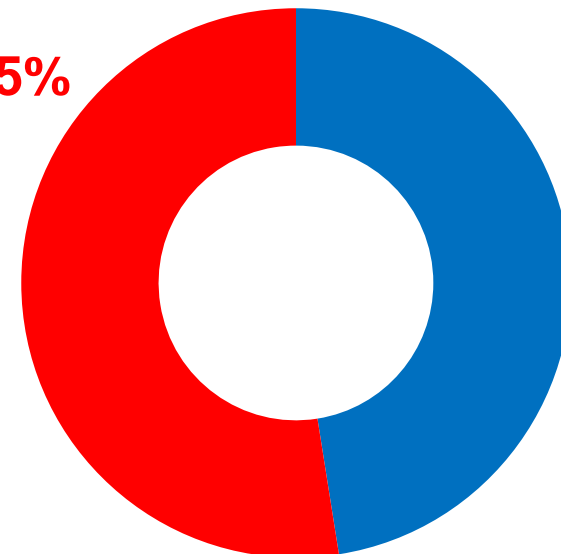

МУЖЧИНЫ **737,1**

СЕЛЬСКОЕ НАСЕЛЕНИЕ  
**495,5**

ЖЕНЩИНЫ **815,0**

моложе трудоспособного  
возраста **342,6**

в трудоспособном  
возрасте **888,9\***

старше трудоспособного  
возраста **320,7\*\***

**31,9%**

**52,5%**

**47,5%**

\* К возрастной группе населения трудоспособного возраста отнесены мужчины в возрасте 16-60 лет, женщины в возрасте 16-55 лет

\*\* К возрастной группе населения старше трудоспособного возраста отнесены мужчины в возрасте 61 год и старше, женщины в возрасте 56 лет и старше